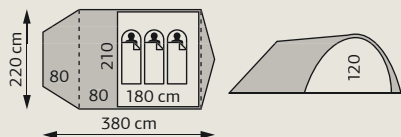

CAMP

2 390,-

CAMP ALU

3 390,-

Dvouplášťový stan pro tři osoby s obrovskou předsíňkou

- skutečně velká předsíňka
- dva vchody kryté moskytiérou
- dva vchody do předsíňky
- malá apsida před zadním vchodem
- odkládací síťka pod vrcholem pro odložení a pověšení věcí
- klasická dvouprutová dvouplášťová konstrukce (tropiko a vnitřní stan) + 1 prut u předsíňky
- tropiko se speciální úpravou odolávající UV záření
- účinný větrací systém zabezpečený proti dešti
- přelepené švy proti pronikání kapek vody otvory po žicích jehle
- snadno a rychle se staví a skládá
- včetně obalu a kolíků

	CAMP	CAMP ALU
konstrukce	sklolaminát Ø 8,5 mm	dural Ø 8,5 mm
hmotnost	4,7 kg	3,9 kg
počet osob	3	
materiál – vnější stan	vysokopevný polyester s PU zátěrem	
materiál – vnitřní stan	prodyšný polyester + síťová moskytiéra	
materiál – podlážka	polyester 100D	
vodní sloupec	tropiko 5 000 mm, podlážka 7 000 mm	
sbalené (délka × Ø)	56×15 cm	

FAMILY

4 990,-

Velký dvouplášťový rodinný stan pro čtyři osoby s vysokou odolností proti větru a dešti

- dvě oddělené ložnice pro 2+2 osoby
- obytná plocha uprostřed
- vchody do ložnic kryté moskytiérou
- dva vchody do obytné plochy uprostřed
- tropiko se speciální úpravou odolávající UV záření
- účinný větrací systém zabezpečený proti dešti
- dvě střešní okénka pro lepší ventilaci, zevnitř chráněna tkaninou
- přelepené švy proti pronikání kapek vody otvory po žicích jehle
- v kategorii rodinných stanů zcela výjimečně pevná čtyřprutová konstrukce
- v kategorii rodinných stanů zcela výjimečná odolnost proti dešti
- včetně obalu, tyčí a kolíků