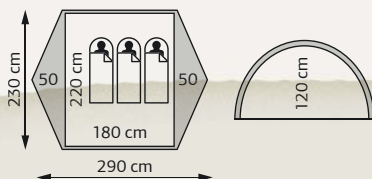

SCOUT ALU

2 790,-

Dvouplášťový stan pro tři osoby se dvěma vchody

- apsida před oběma vchody
- dva vchody kryté moskytiérou
- kopule zajišťuje stabilní tvar a umožňuje snadné postavení
- dvě střešní okénka pro lepší ventilaci, zevnitř chráněna tkaninou
- odkládací síťka pod vrcholem pro odložení a pověšení věcí
- klasická dvouprutová dvouplášťová konstrukce (tropiko a vnitřní stan)
- tropiko se speciální úpravou odolávající UV záření
- účinný větrací systém zabezpečený proti dešti
- přelepené švy proti pronikání kapek vody otvory po šicí jehle
- snadno a rychle se staví a skládá
- včetně obalu a kolíků