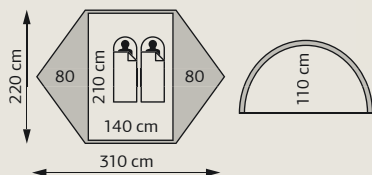

TOURIST

1 990,-

TOURIST ALU

2 690,-

Dvouplášťový stan pro dvě osoby se dvěma vchody

- 80 cm apsida před oběma vchody
- dva vchody kryté moskytiérou
- kopule zajišťuje stabilní tvar a umožňuje snadné postavení
- dvě střešní okénka pro lepší ventilaci, zevnitř chráněna tkaninou
- odkládací síťka pod vrcholem pro odložení a pověšení věcí
- klasická dvouprutová dvouplášťová konstrukce (tropiko a vnitřní stan)
- tropiko se speciální úpravou odolávající UV záření
- účinný větrací systém zabezpečený proti dešti
- přelepené švy proti pronikání kapek vody otvory po šicí jehle
- snadno a rychle se staví a skládá
- včetně obalu a kolíků