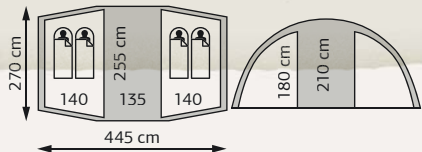

FAMILY
konstrukce	sklolaminátové pruty Ø 11 mm, ocelové tyče
hmotnost	13,7 kg
počet osob	4
materiál – vnější stan	vysokopevný polyester s PU zátěrem
materiál – vnitřní stan	prodyšný polyester + síťová moskytiéra
materiál – podlážka	polyester 100D
vodní sloupec	tropiko 5 000 mm, podlážka 7 000 mm
sbalené (délka × Ø)	70×20 cm